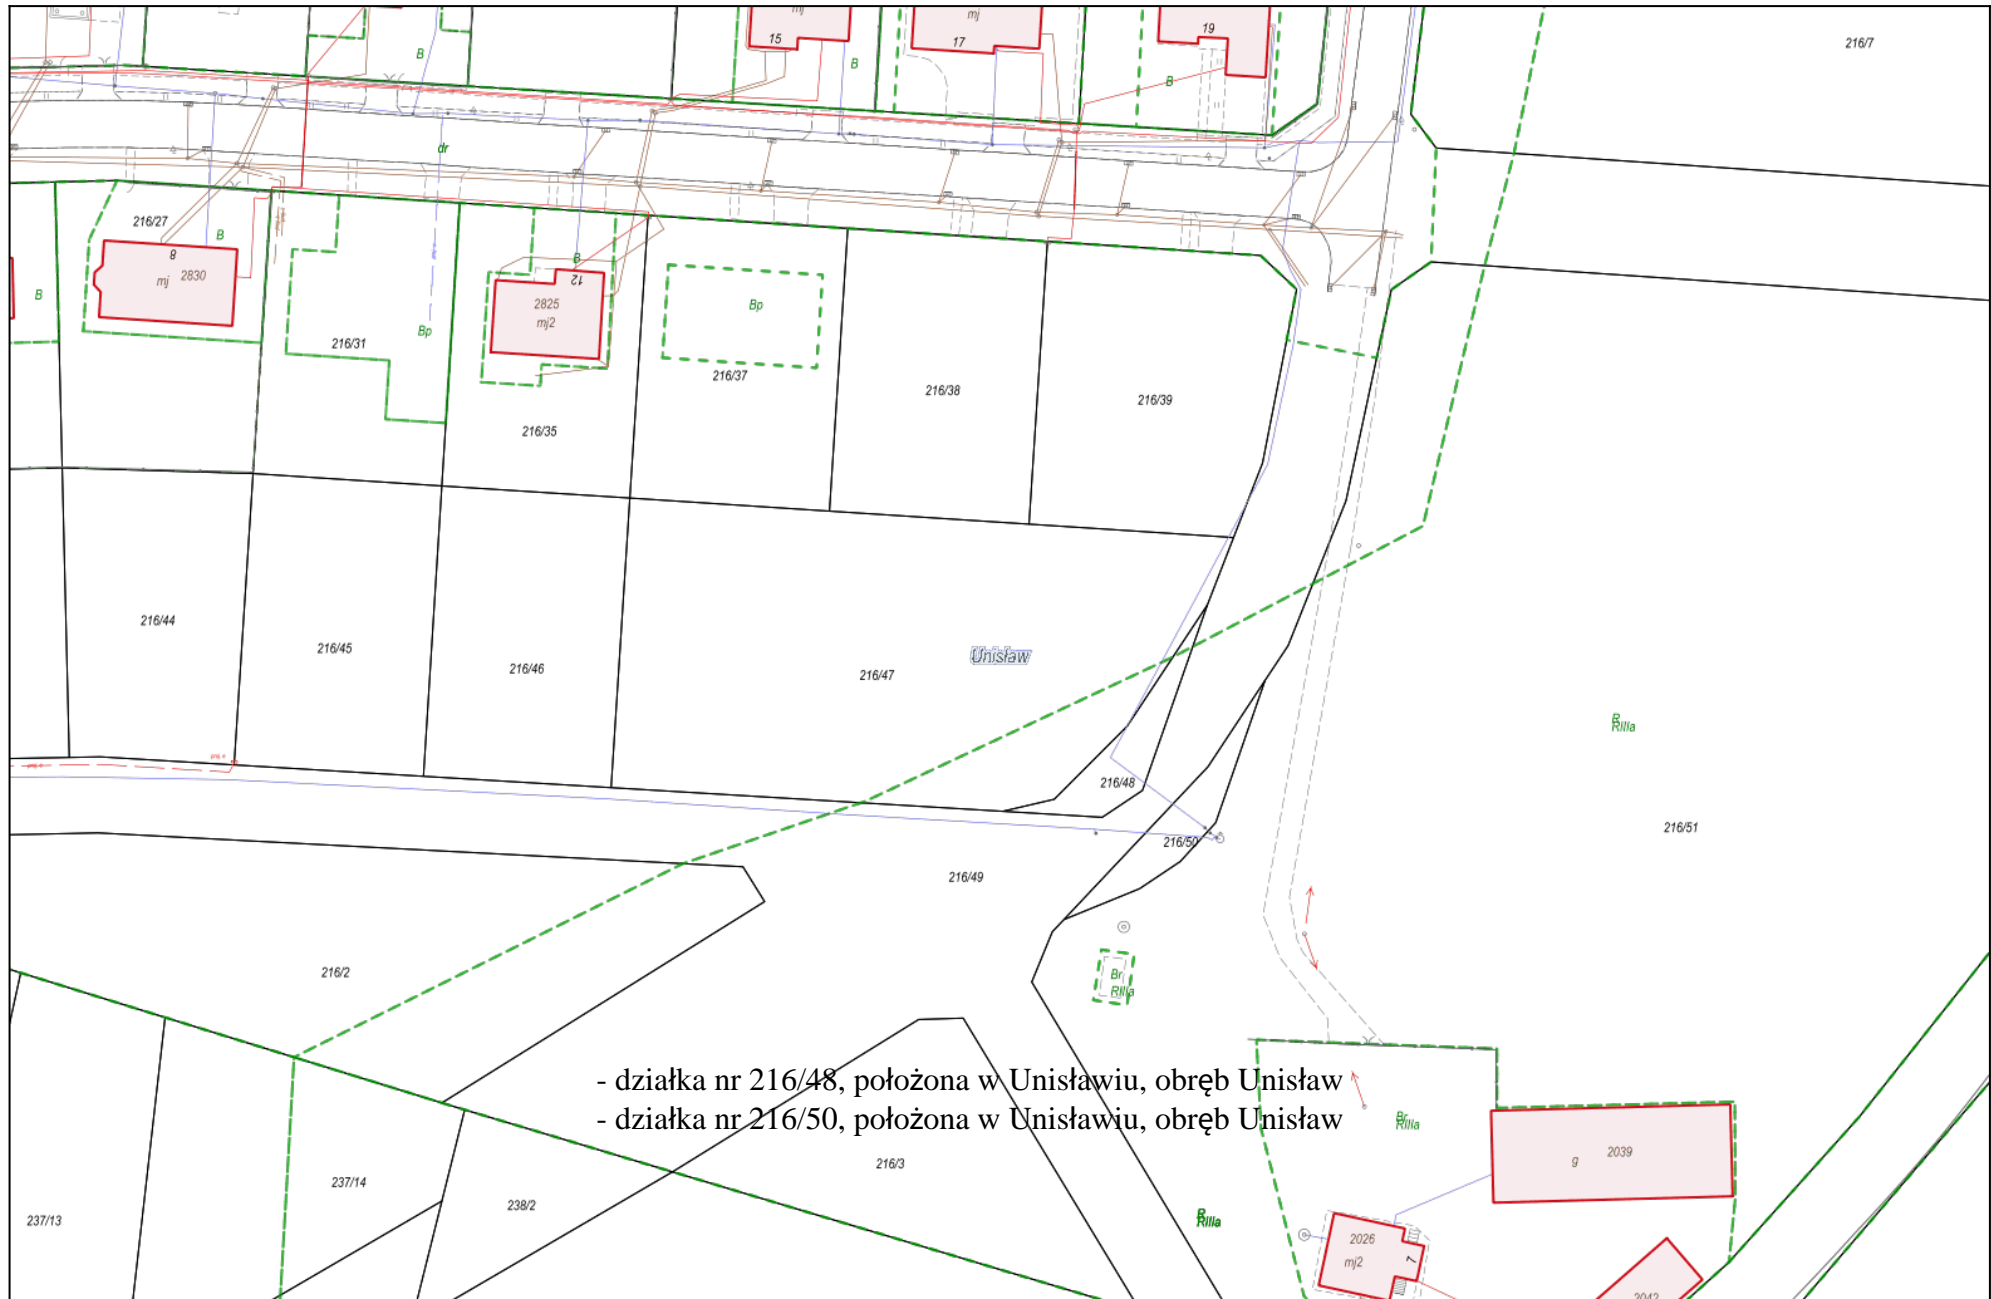

Wydruk mapy z systemu WebEWID

- działka nr 216/48, położona w Unisławiu, obręb Unisław
- działka nr 216/50, położona w Unisławiu, obręb Unisław