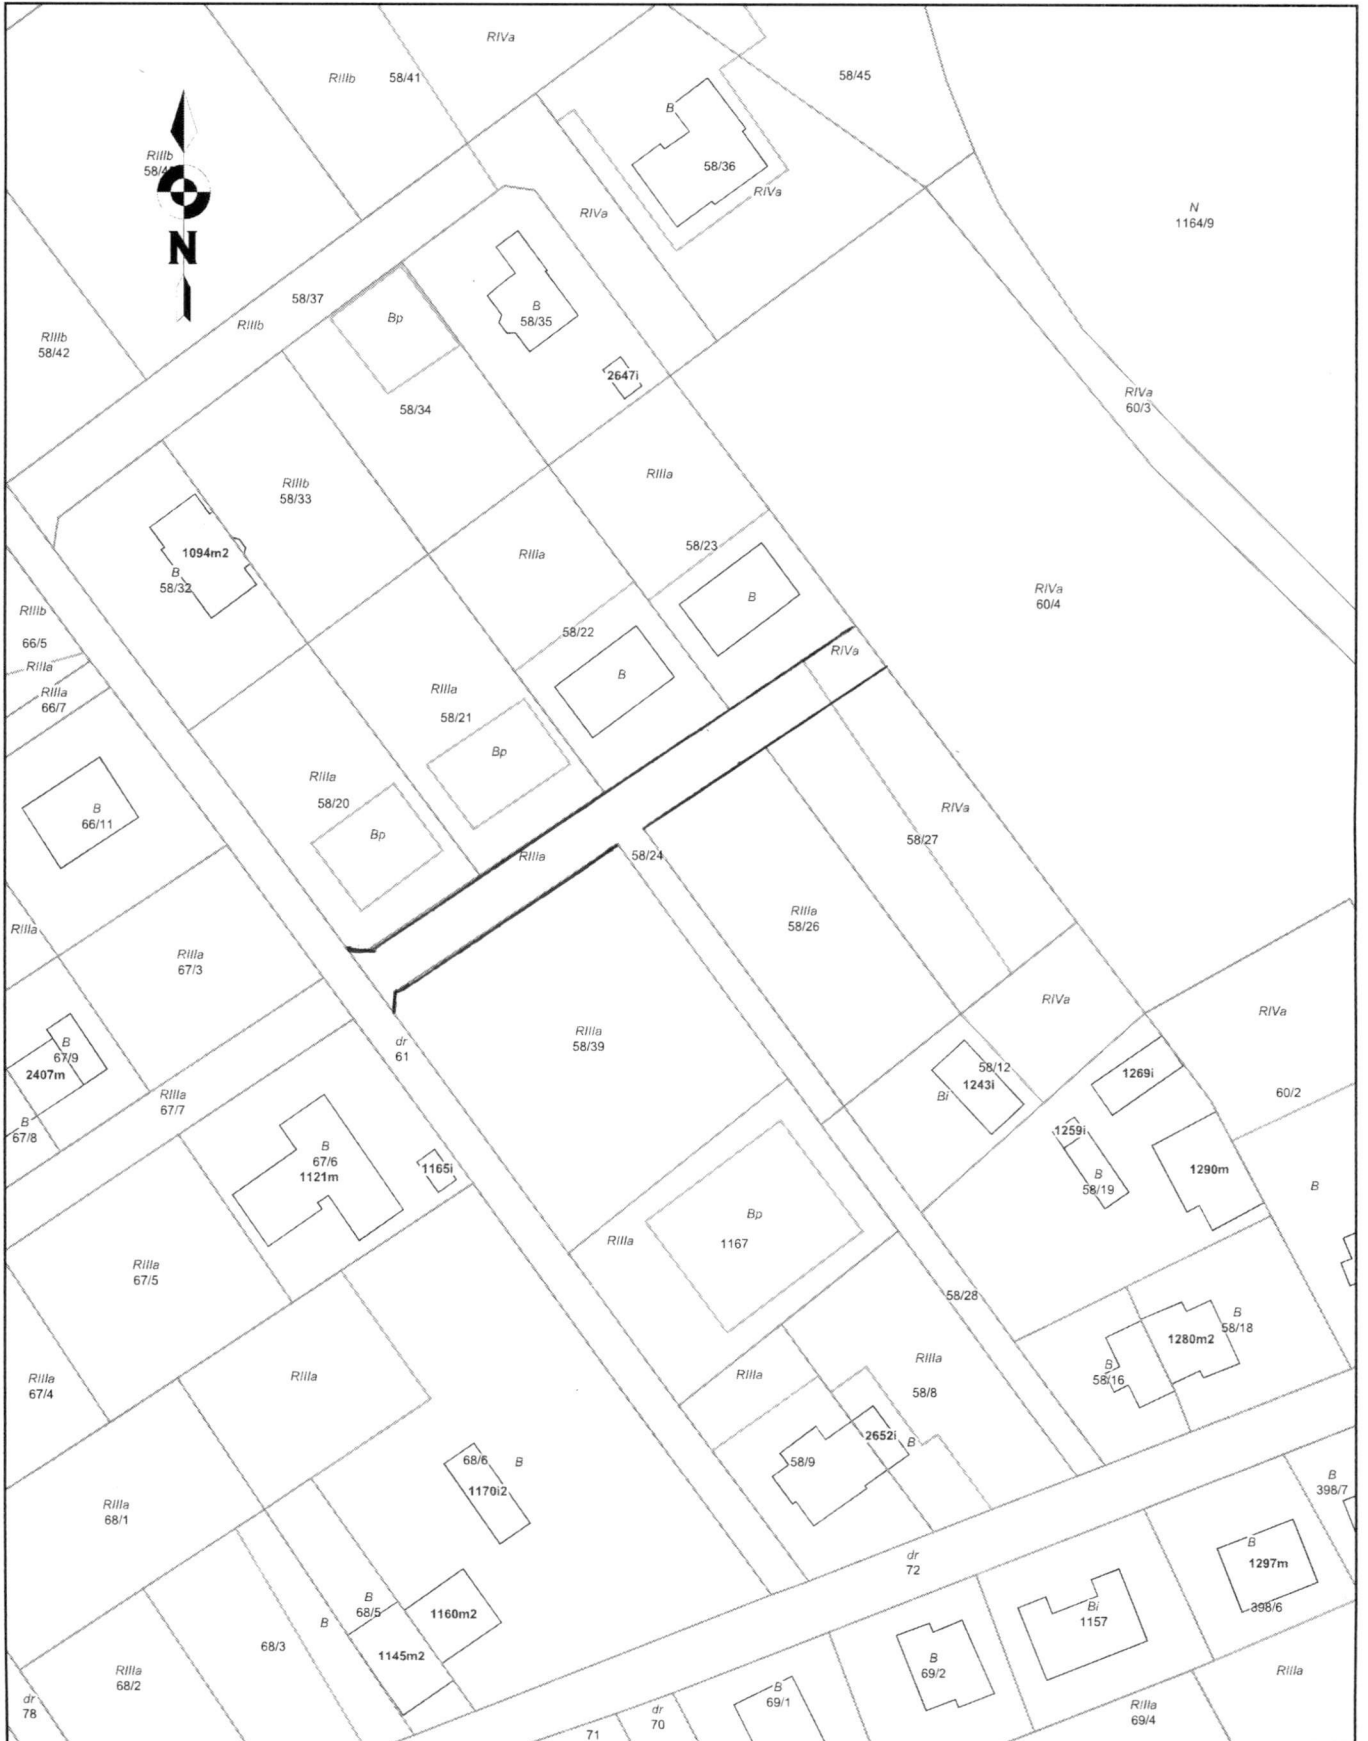

§ 1.1. Ulicy bez nazwy położonej w Unisławiu, usytuowanej na działce nr 58/24, w obrębie 0009 Unisław nadaje się nazwę: Wichrowe Wzgórze.

2. Usytuowanie oraz przebieg ulicy, o której mowa ust. 1, określa szkic sytuacyjny stanowiący załącznik do uchwały.

PRZEWODNICZĄCY  
Rady Gminy  
*[Podpis]*  
sław Szczeciak

Załącznik nr do uchwały  
nr XXX/245/18  
Rady Gminy Unisław  
z dnia 27 lutego 2018 r.

Mapa

Skala 1:1000

□ → ulica Widmoł Wądroże