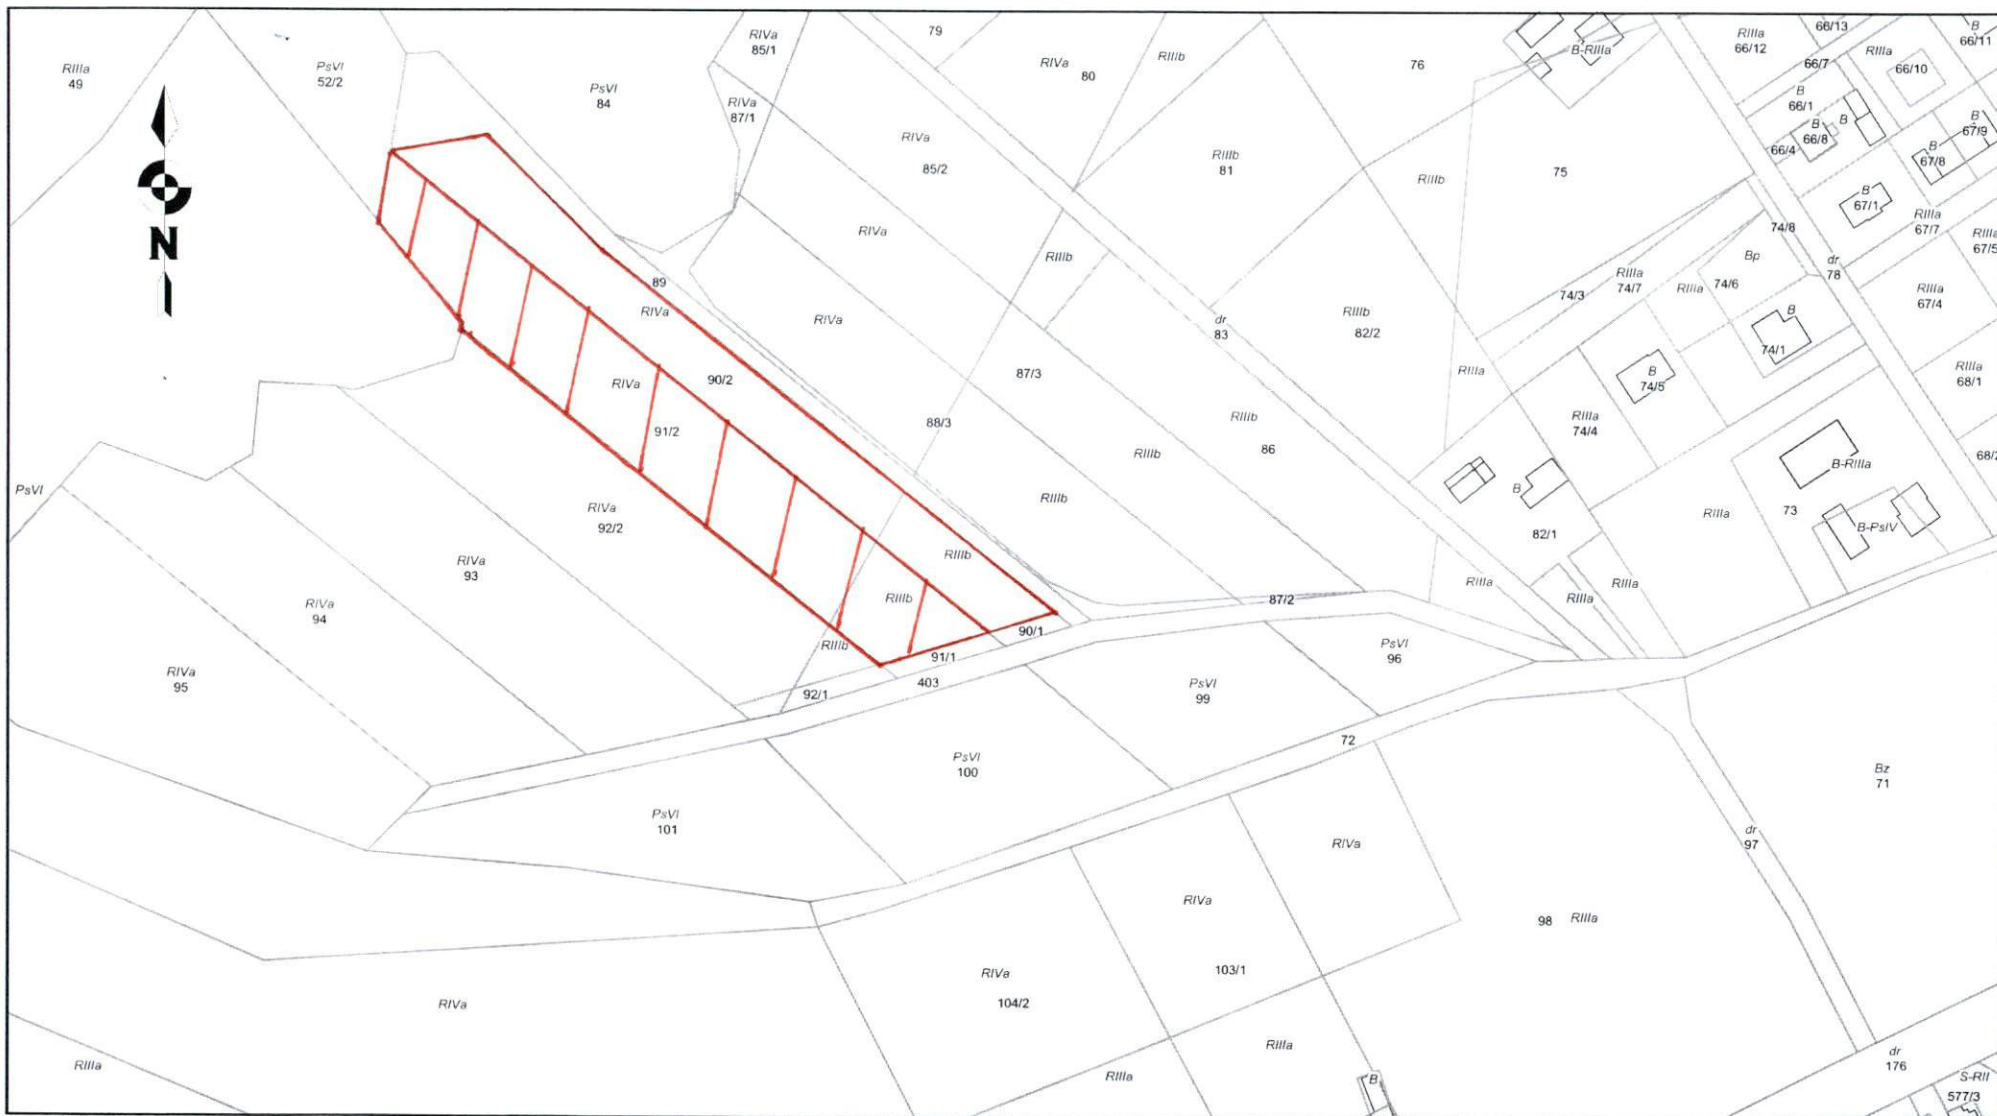

Załącznik do Uchwały Nr ... /... /17
Rady Gminy Unistaw
z dnia 23 marca 2017r

Mapa

Skala 1:2000

-  - działka nr 91/2 położona w Unistawiu przeznaczona do dzierżawy
-  - działka nr 90/2 położona w Unistawiu przeznaczona do dzierżawy