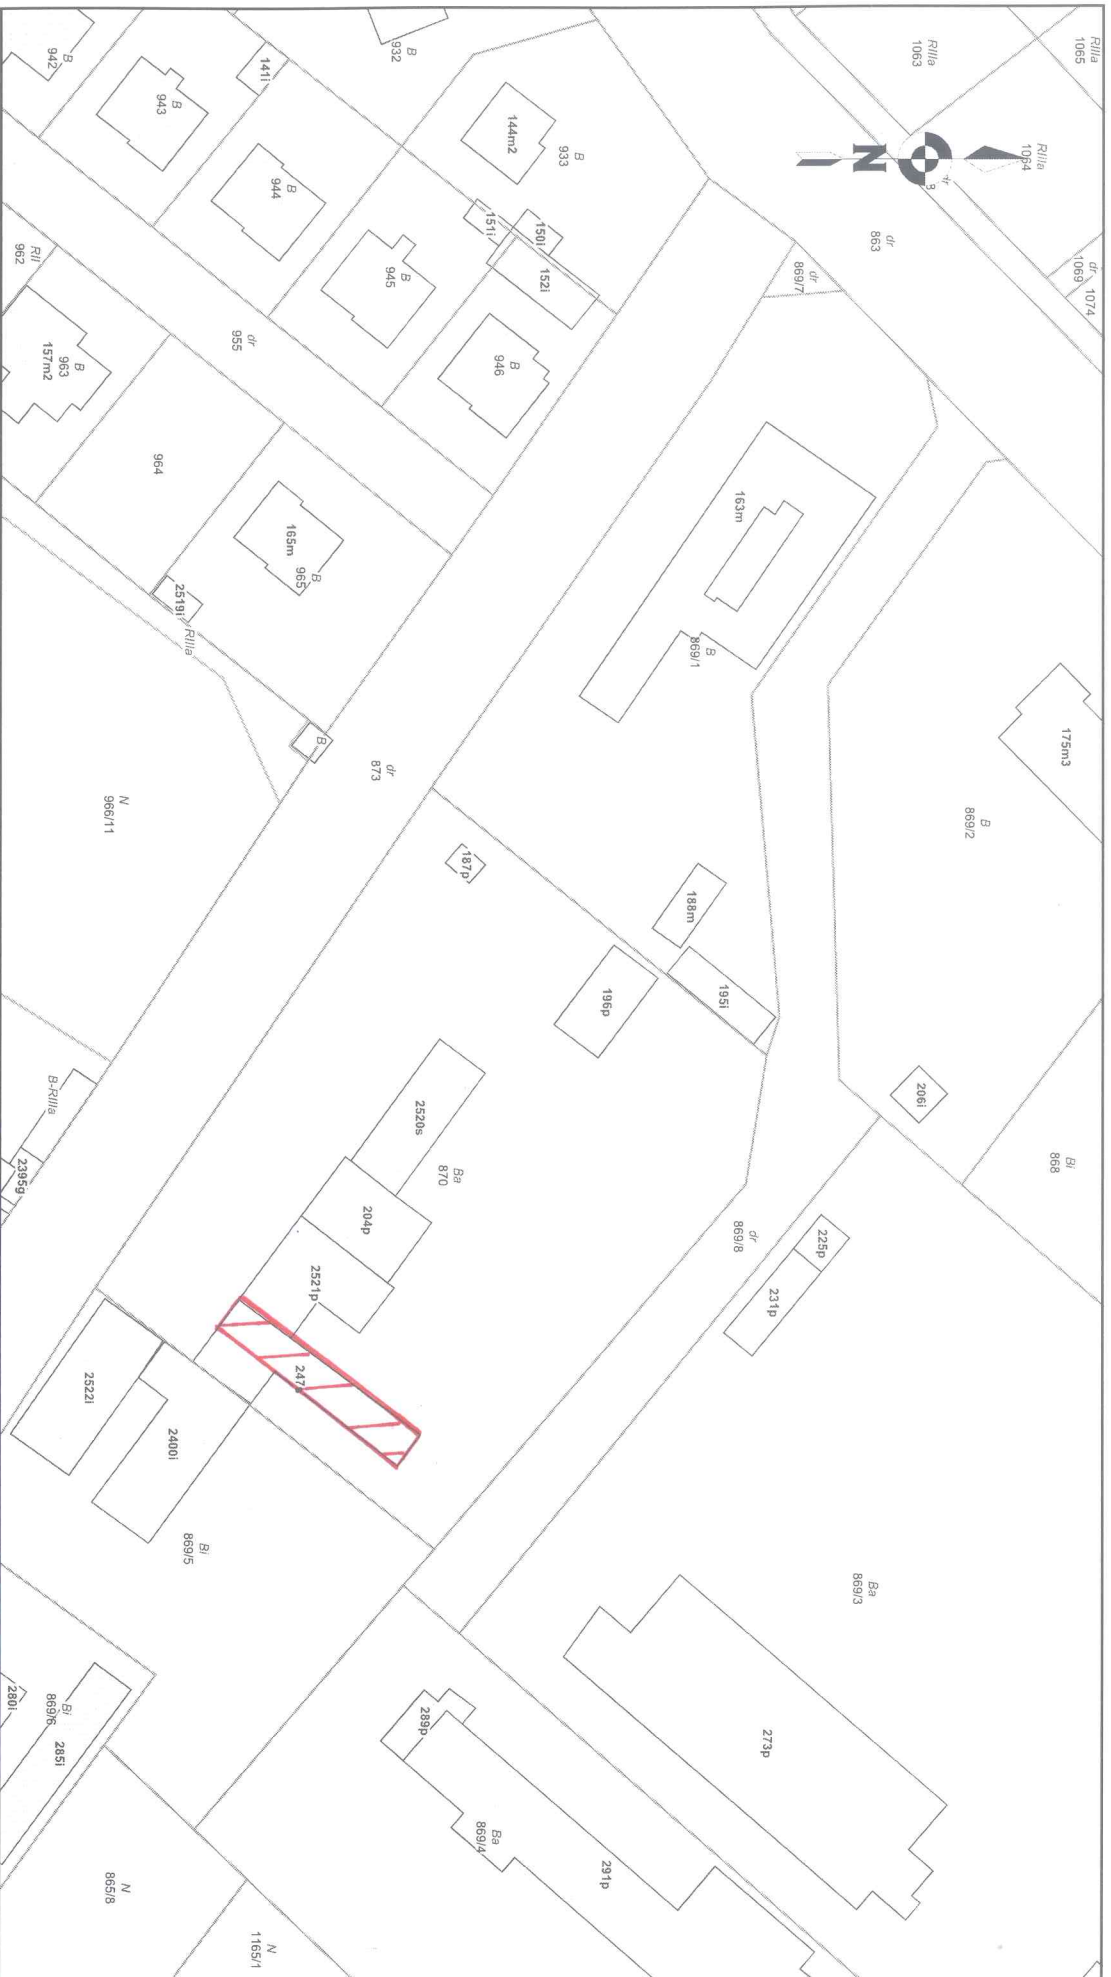

Załącznik do Uchwały Nr XIX/.../16
Rady Gminy Ustów
z dnia 30 listopada 2016r

Mapa

Skala 1:1000

- przeznaczony pod najem budynek magazynowy o pow 109,48m² i położony przy ul. Debowej 1.