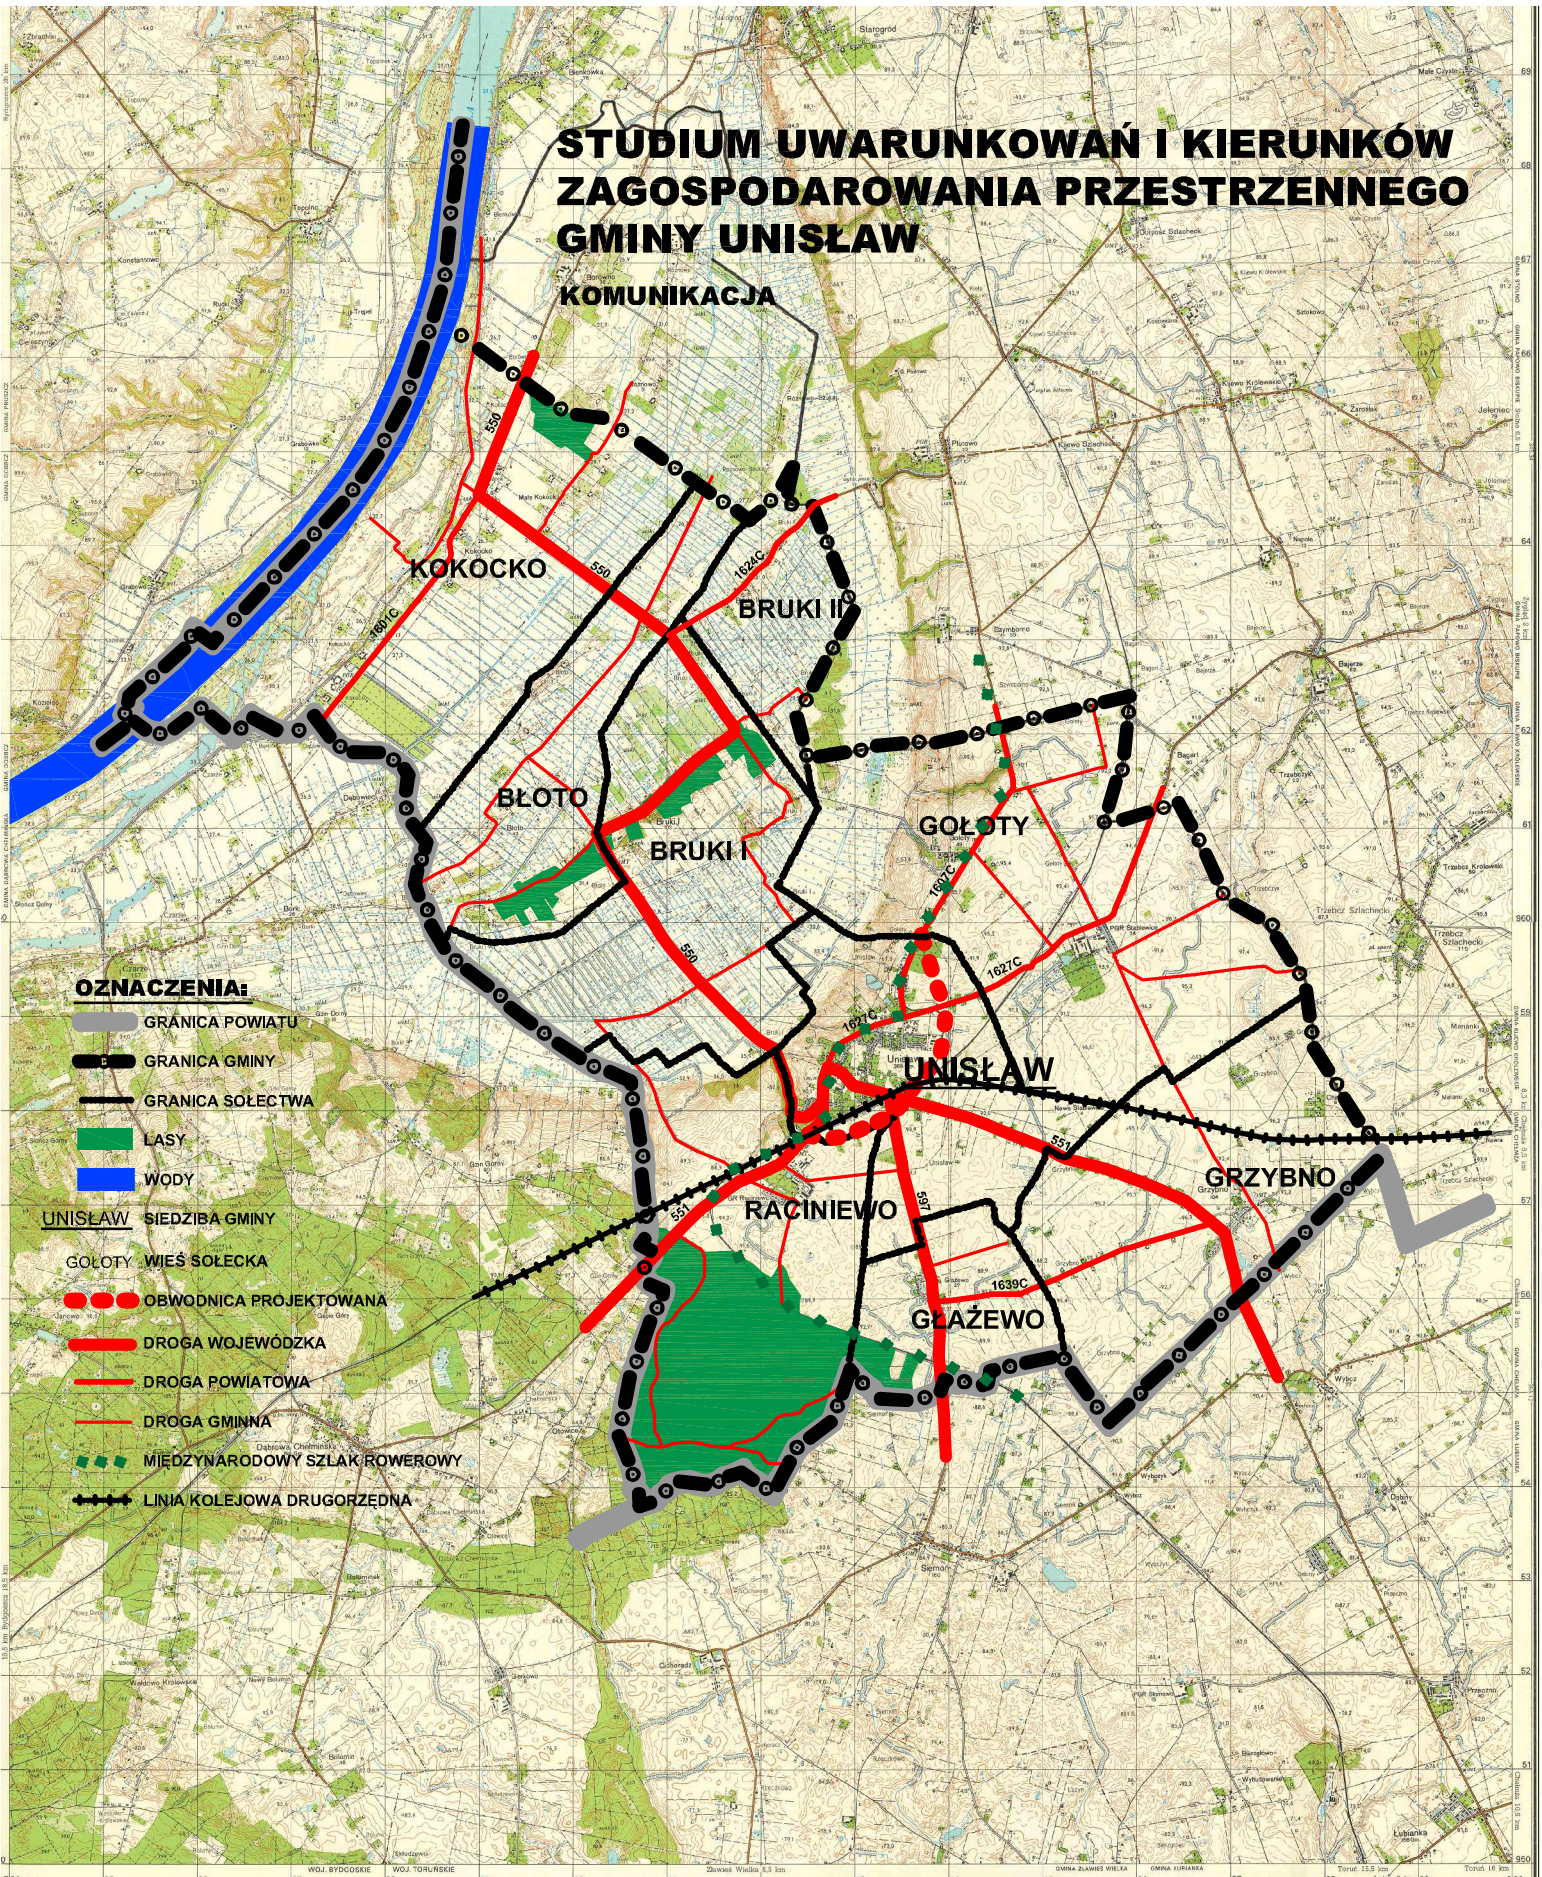

STUDIUM UWARUNKOWAŃ I KIERUNKÓW ZAGOSPODAROWANIA PRZESTRZENNEGO GMINY UNISŁAW

KOMUNIKACJA

OZNACZENIA:

- GRANICA POWIATU
- GRANICA GMINY
- GRANICA SOŁECTWA
- LASY
- WODY
- UNISŁAW** SIEDZIBA GMINY
- GOŁOTY** WIEŚ SOLECKA
- OBWODNICA PROJEKTOWANA
- DROGA WOJEWÓDZKA
- DROGA POWIATOWA
- DROGA GMINNA
- MIĘDZYNARODOWY SZLAK ROWEROWY
- LINIA KOLEJOWA DRUGORZEDNA