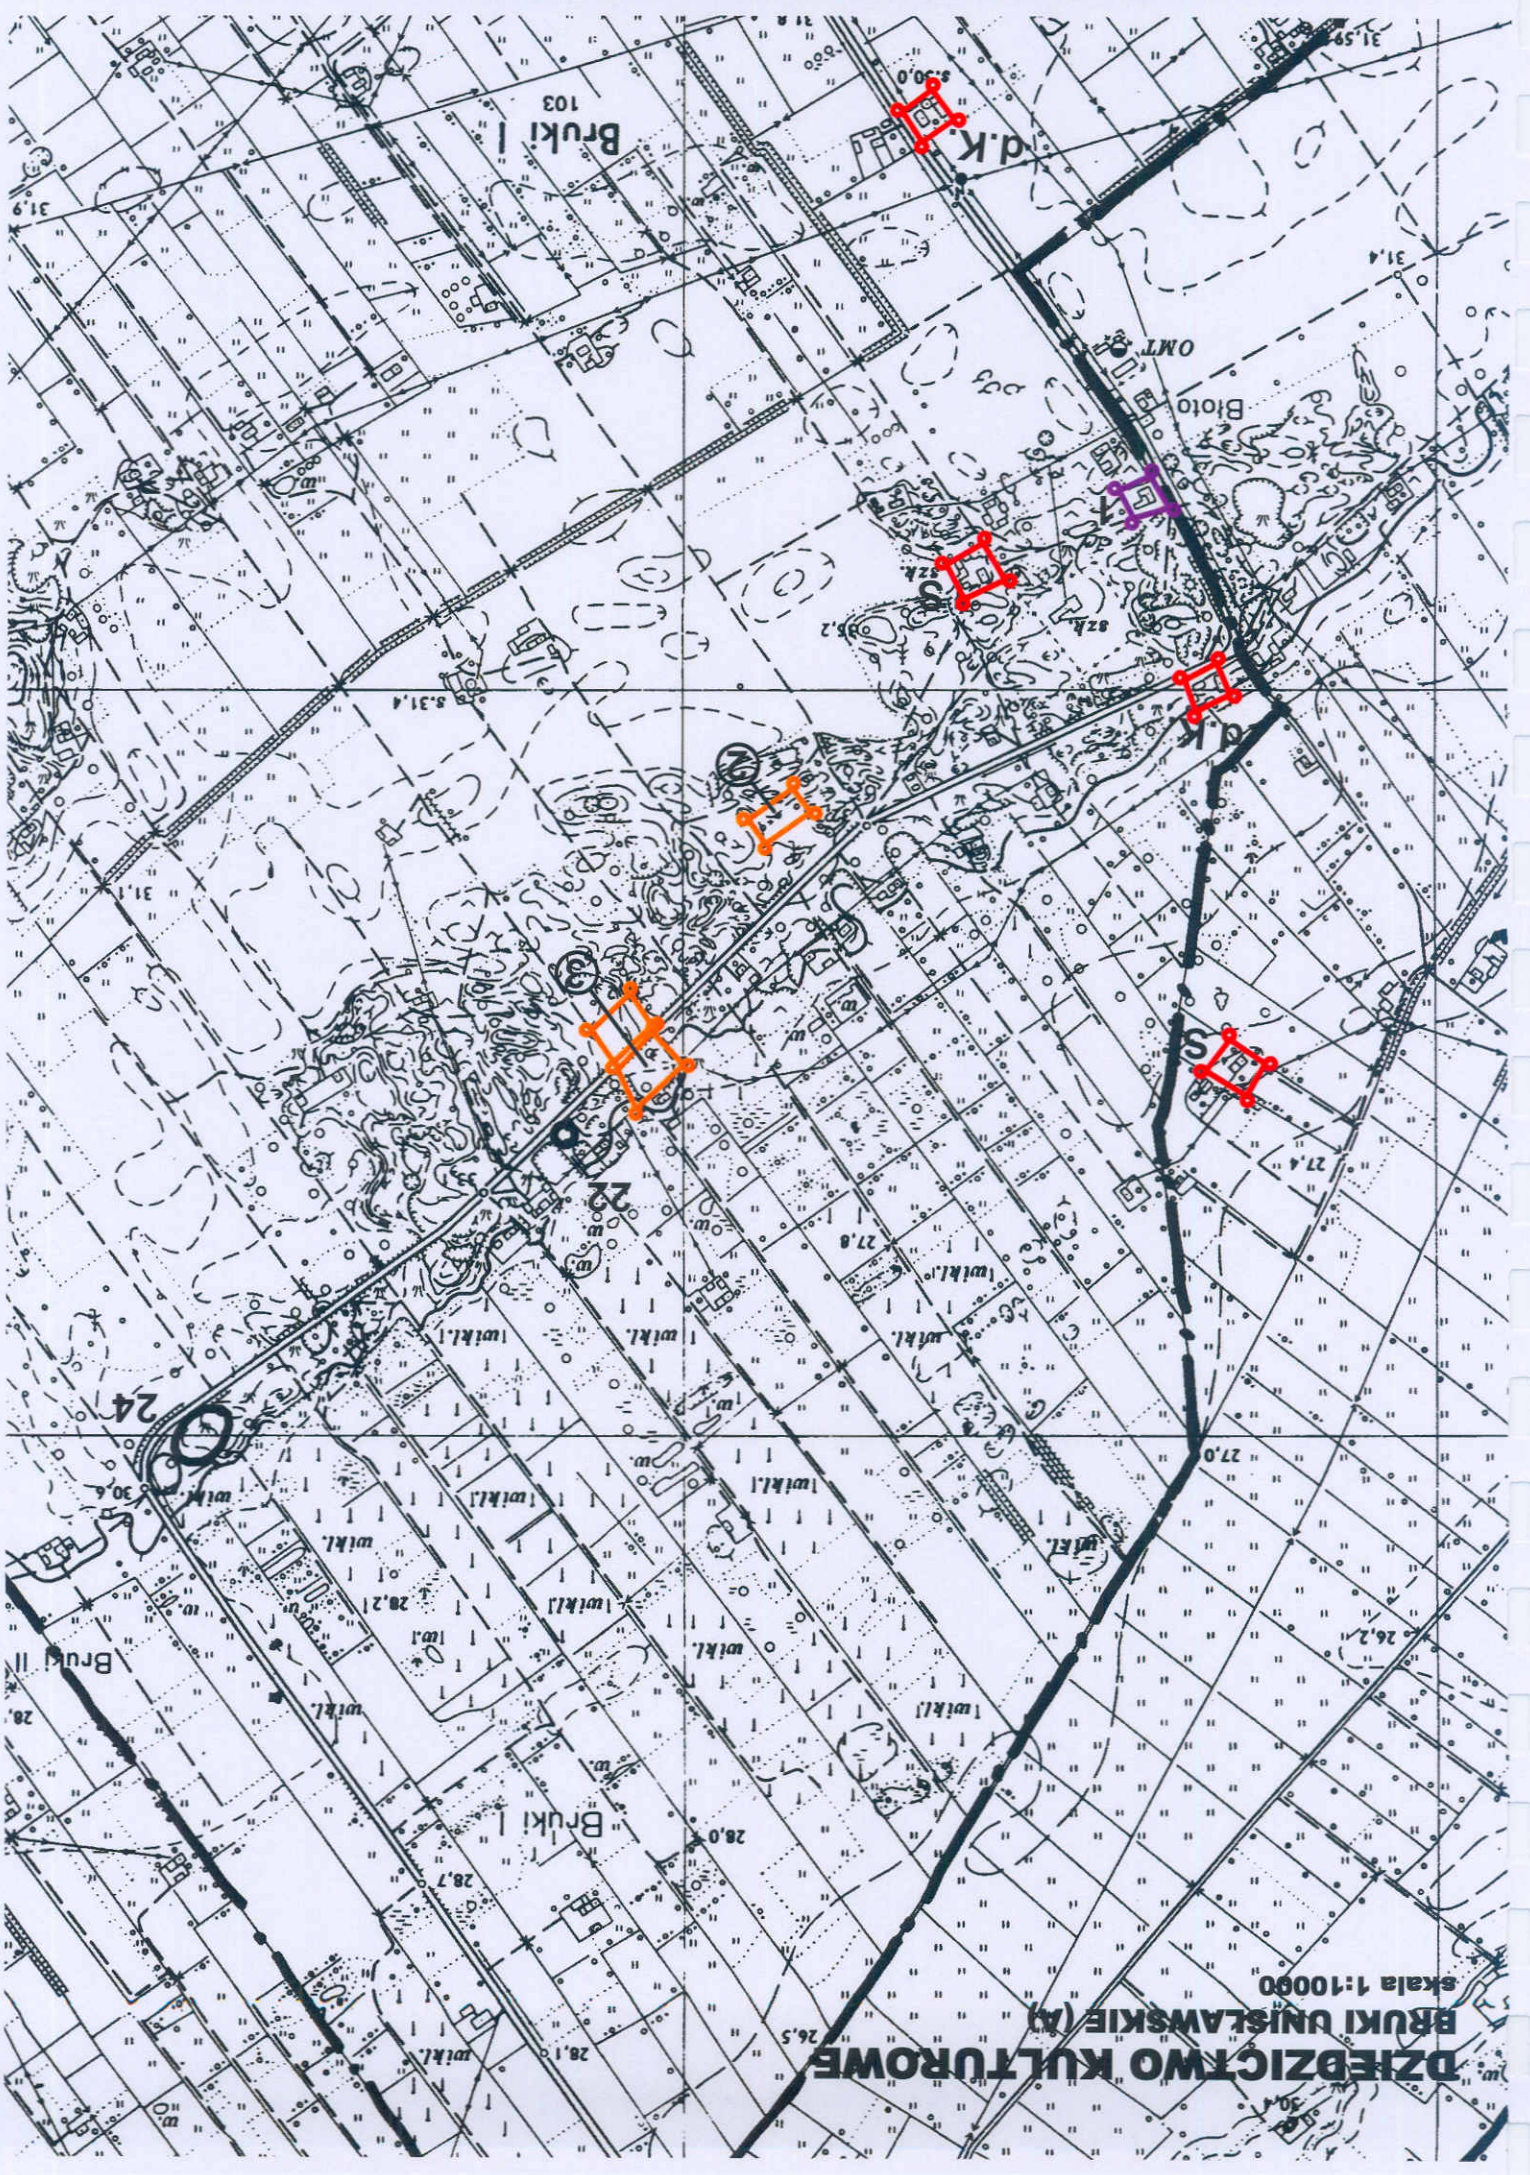

DZIEDZICTWO KULTUROWE

BRUKI KOKOCKO

skala 1:10000

DZIEDZICTWO KULTUROWE

skala 1:10000

BŁOTO

26.0

DZIEDZICTWO KULTUROWE
BRUKI UNISŁAWSKIE (A)
skala 1:10000