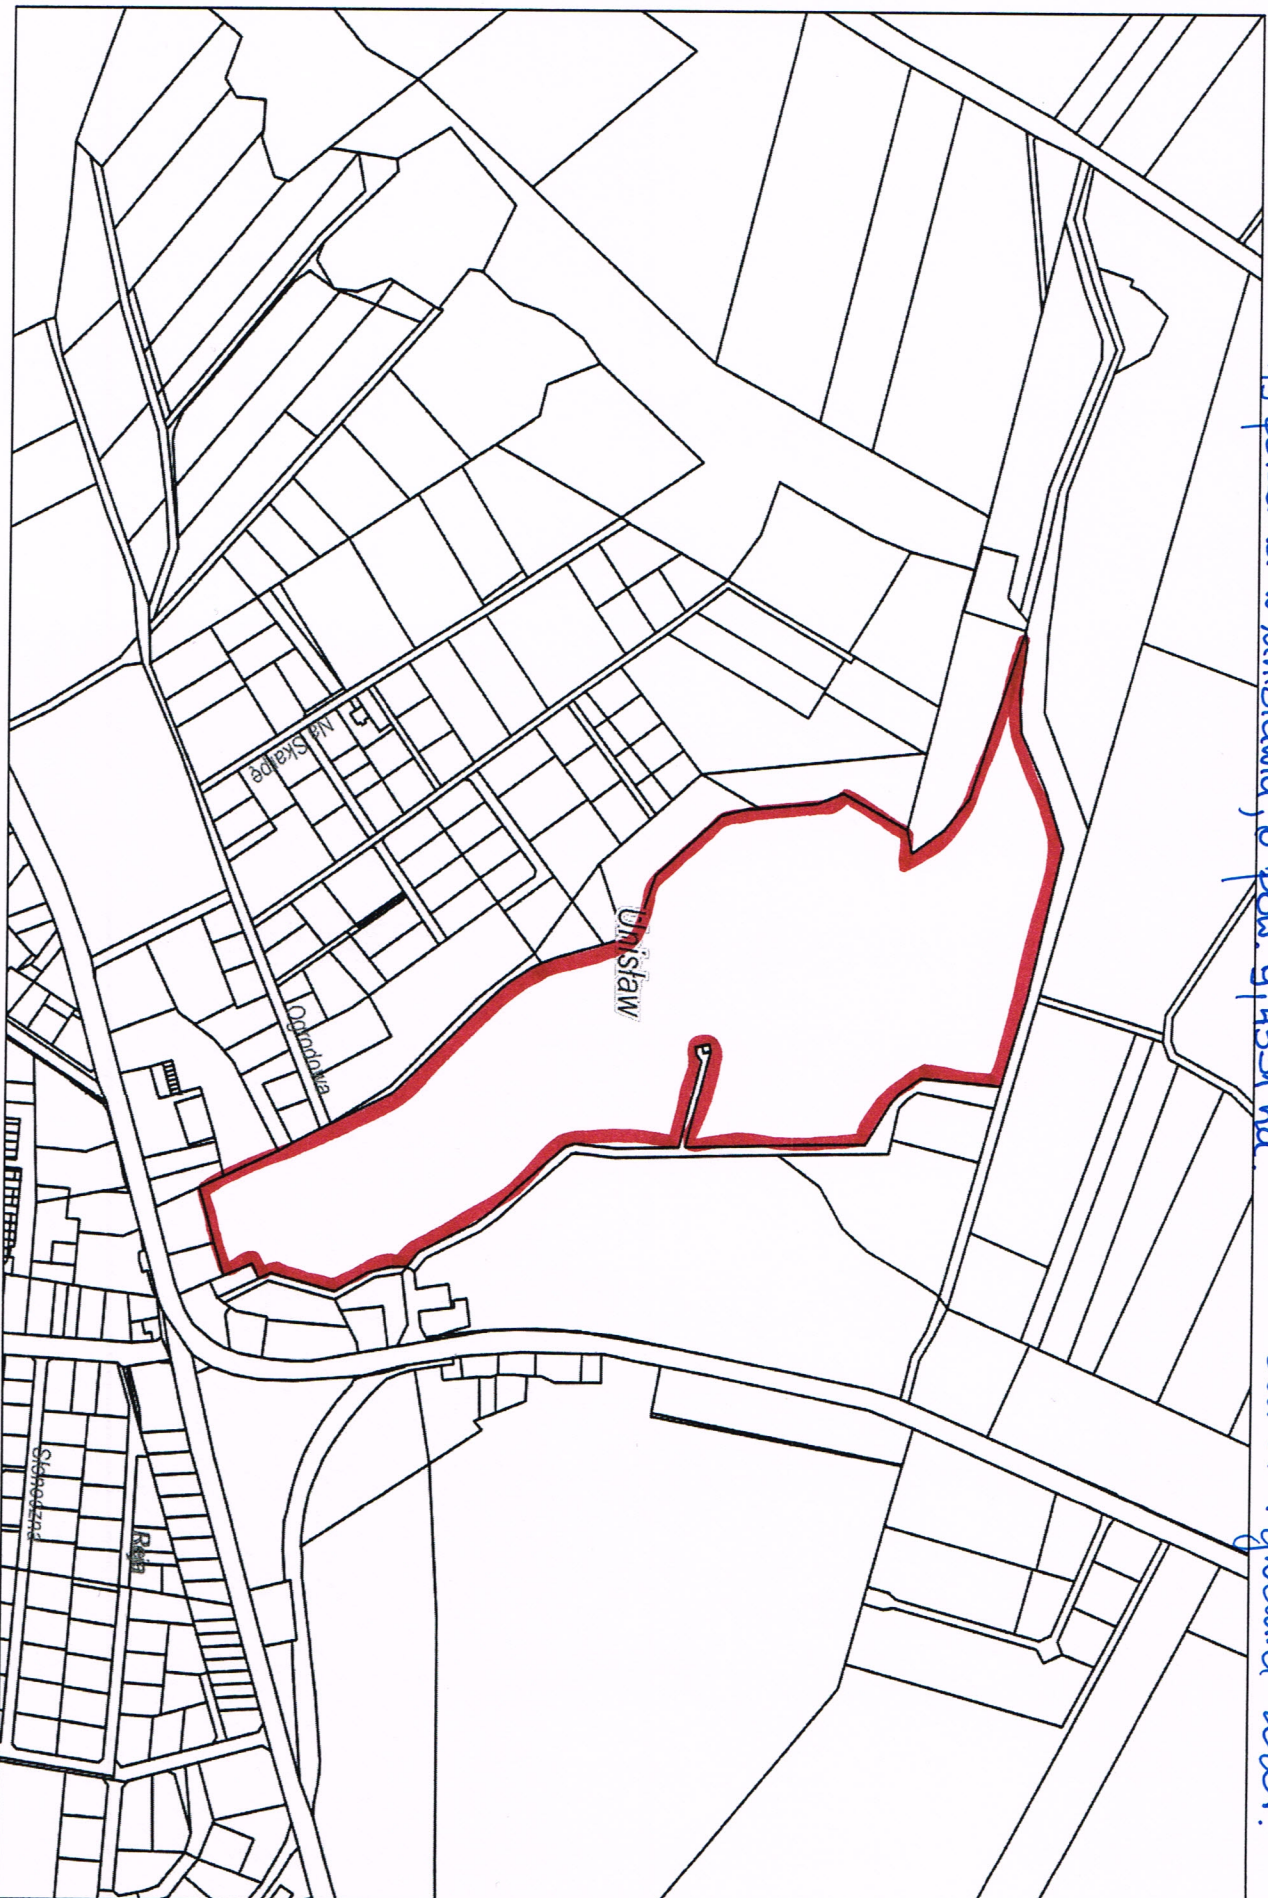

Wydruk mapy z systemu WebEwid
o nr ewid. M6419 położona w Unisławiu, o pow. 9,4534 ha

zaigrowik do uchwały Nr XXII/.../2020
Rady Gminy Unisław
z dnia 1 grudnia 2020 r.

24-11-2020

Wydruk w skali 1:5000

Udostępniane informacje nie są dokumentami w postępowaniach administracyjnych i innych. Materiały zawierające informacje z powiatowego zasobu geodezyjnego i kartograficznego (w tym dane z operatu ewidencyjnego gruntów i budynków Starostwa Powiatowego w Chełmie) należy zamawiać w Wydziale Geodezji. Dokumenty zawierające inne informacje przetwarzane w Wewnętrznym Portalu Mapowym należy zamawiać w wydziałach merytorycznych, odpowiedzialnych za aktualizację tych danych.

Wydruk z systemu WebEwid

Sporządził: Katarzyna Skomra