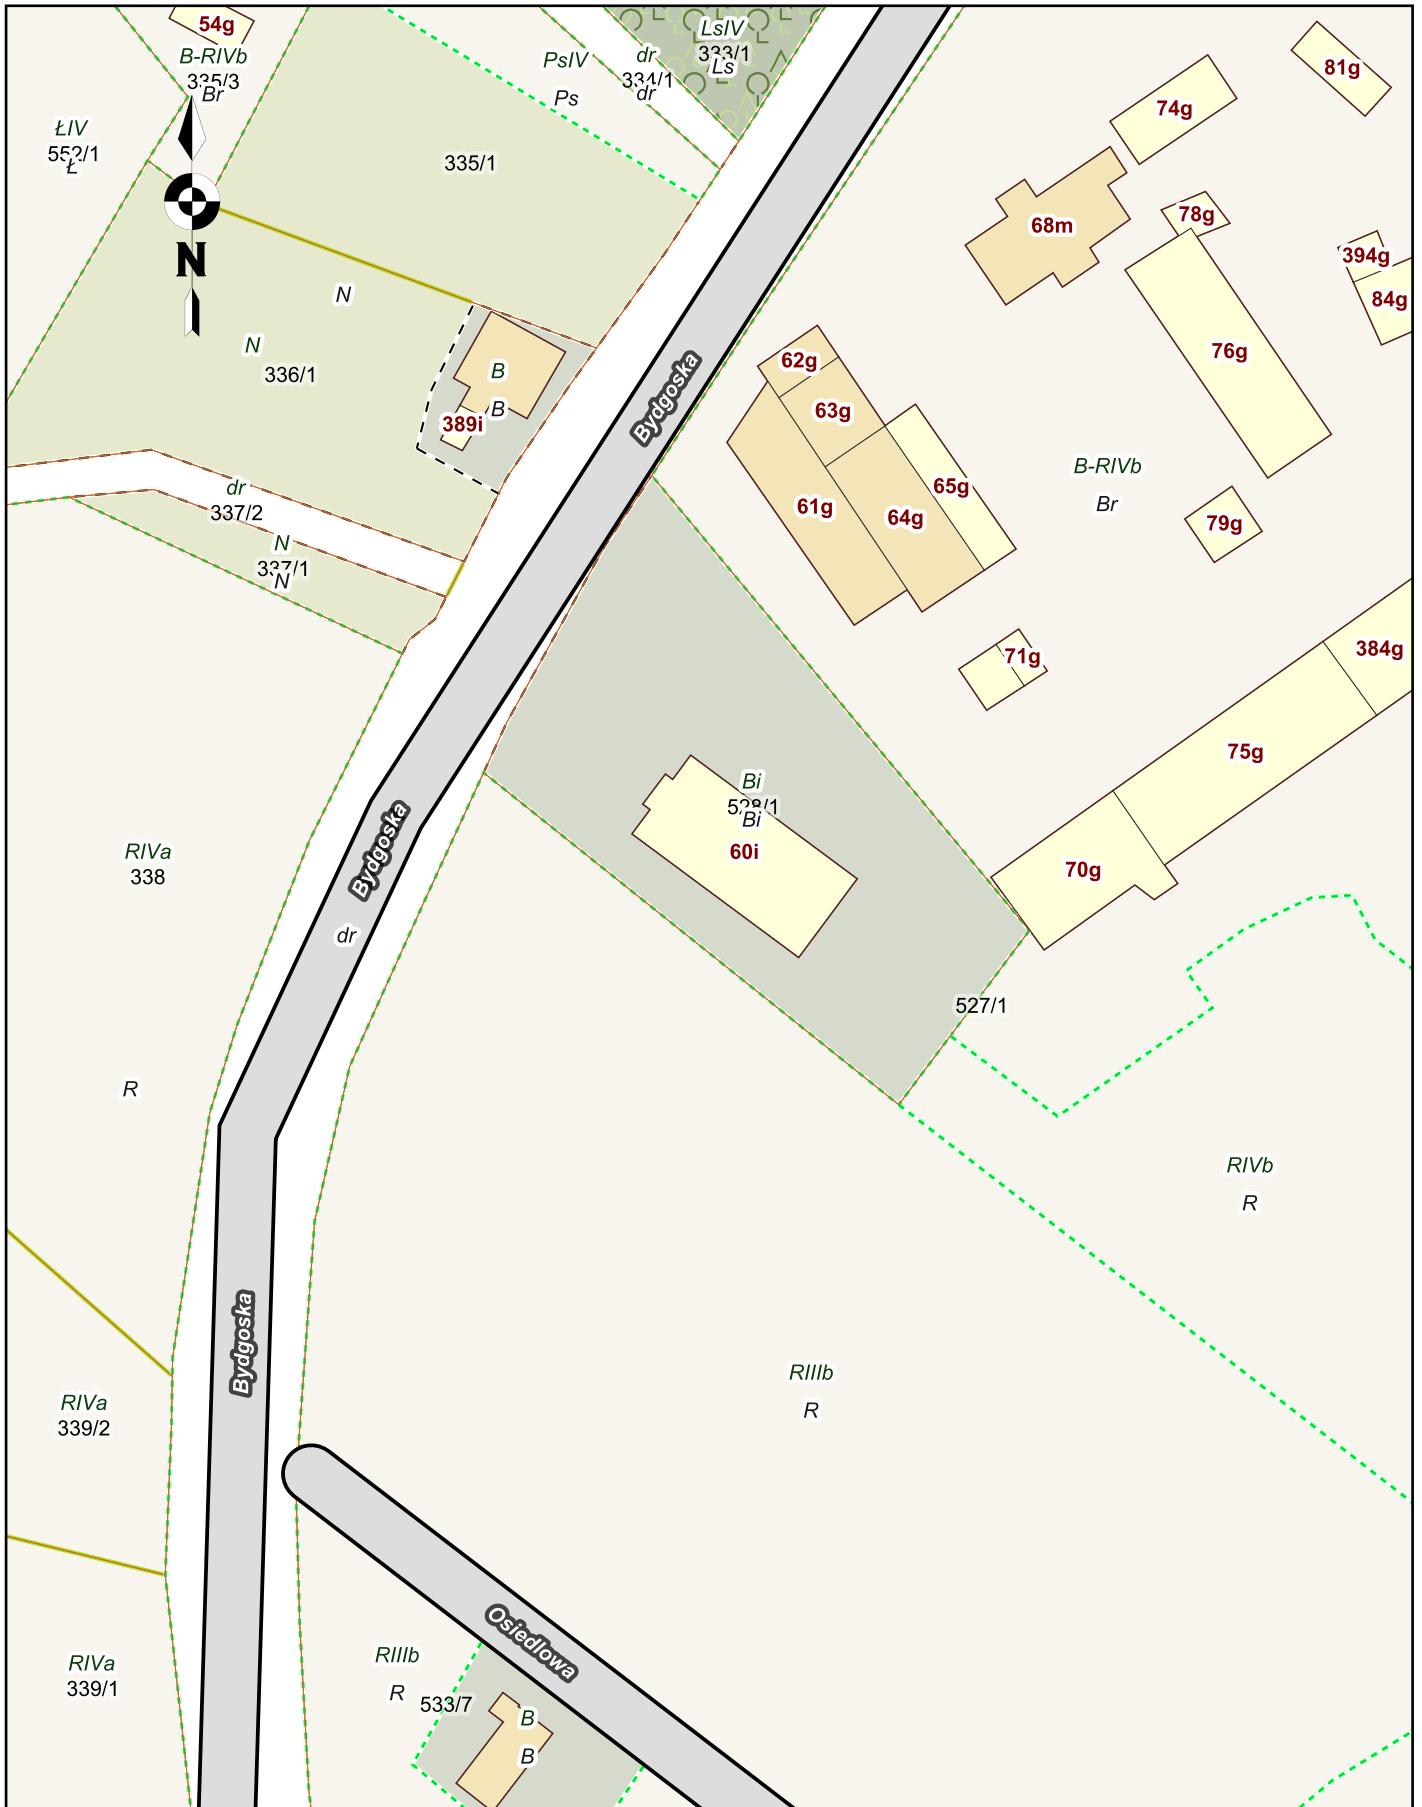

Mapa

Skala 1:1000

- "Skwer Jana Pawła II", zlokalizowany przed Kościołem p.w. Niepokalanego Serca Najświętszej Maryi Panny w Kokocku, na działce o nr ewid. 528/1.